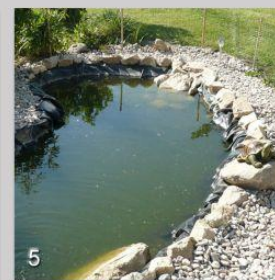

Záchranná stanice hl. m. Prahy pro volně žijící živočichy

PRAHA
PRAGUE
PRAGA
PRAG

LESY
HL. M. PRAHY

1. hlavní léčebná univerzální voliéra
2. zázemí stanice (veterinární ošetřovna, operační sál, JIP, přípravna krmiv, izolace...)
3. a 4. rehabilitační výběhy pro kopytníky
5. léčebný výběh pro vodní živočichy
6. rekonvalescentní voliéra pro pěvce
7. rozlétávací voliéra pro velké dravce a sovy
8. odchovná voliéra pro veverky
9. vypouštěcí voliéra
10. rehabilitační voliéra pro šelmy
11. léčebná voliéra pro vodní ptáky – především labutě

11

10

9

1

2

3

8

7

6

5

4