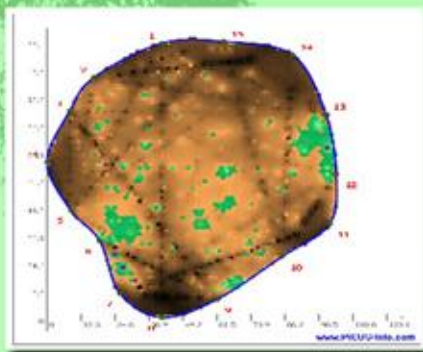

Přístroj, který bez poškození dřeviny dokáže zobrazit zdravotní stav kmene.

1. metoda:

-pracuje na principu šíření zvuku dřevem.

2. metoda:

-pracuje na základě vodivosti dřeva.

Přesnějšího výsledku dosáhneme kombinací obou metod a měřením ve více úrovních kmene.

měření versus skutečnost