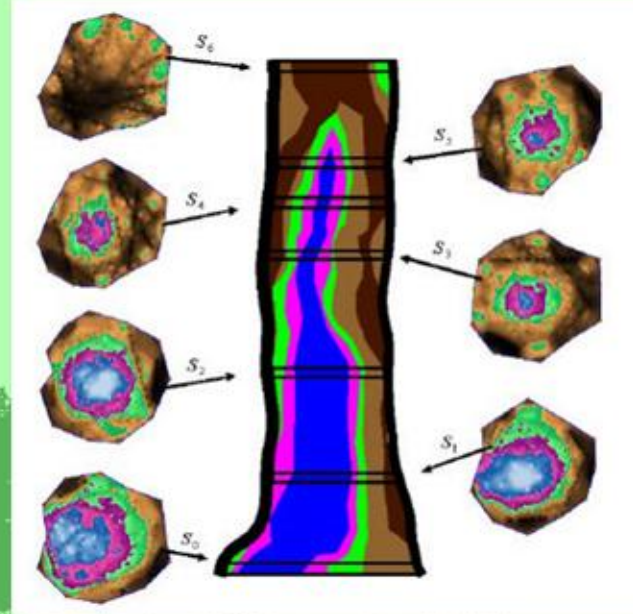

Posouzení zdravotního
stavu
dřeviny tomografem

Co je stromový tomograf?

- máte hodnotné staré stromy?
- nacházejí se dřeviny
 - v obytné zástavbě?
 - vedle dětského hřiště?
 - poblíž frekventované silnice?
 - ve veřejných parcích?
- chcete prověřit jejich zdravotní stav?

Přístroj, který bez poškození dřeviny dokáže zobrazit zdravotní stav kmene.

1. metoda:

-pracuje na principu šíření zvuku dřevem.

2. metoda:

-pracuje na základě vodivosti dřeva.

Přesnějšího výsledku dosáhneme kombinací obou metod a měřením ve více úrovních kmene.

měření versus skutečnost