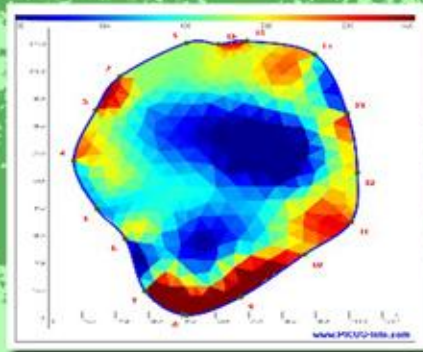

Přístroj, který bez poškození dřeviny dokáže zobrazit zdravotní stav kmene.

1. metoda:

-pracuje na principu šíření zvuku dřevem.

2. metoda:

-pracuje na základě vodivosti dřeva.

Přesnějšího výsledku dosáhneme kombinací obou metod a měřením ve více úrovních kmene.

měření versus skutečnost