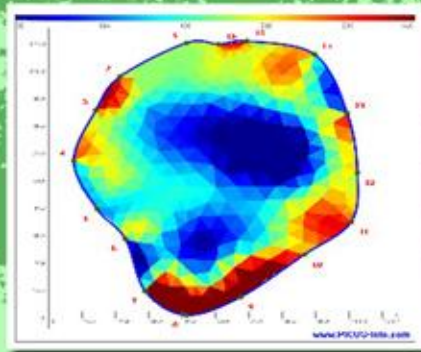

Přístroj, který bez poškození dřeviny dokáže zobrazit zdravotní stav kmene.

1. metoda:

-pracuje na principu šíření zvuku dřevem.

2. metoda:

-pracuje na základě vodivosti dřeva.

Přesnějšího výsledku dosáhneme kombinací obou metod a měřením ve více úrovních kmene.

měření versus skutečnost