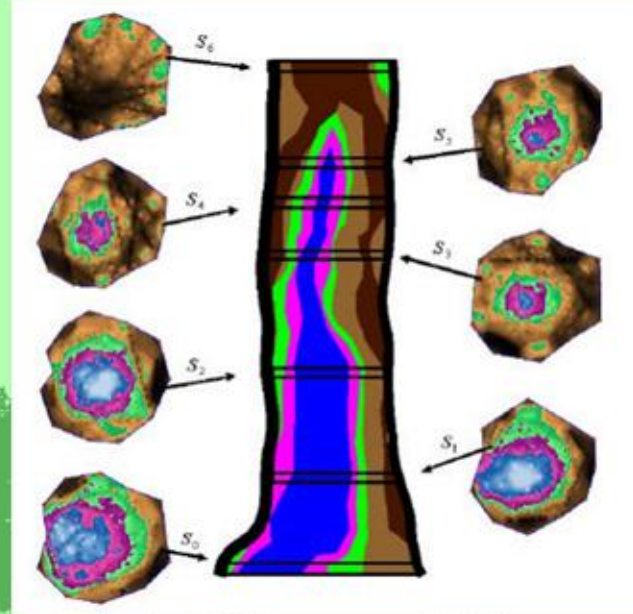

Přístroj, který bez poškození dřeviny dokáže zobrazit zdravotní stav kmene.

1. metoda:

-pracuje na principu šíření zvuku dřevem.

2. metoda:

-pracuje na základě vodivosti dřeva.

Přesnějšího výsledku dosáhneme kombinací obou metod a měřením ve více úrovních kmene.

měření versus skutečnost