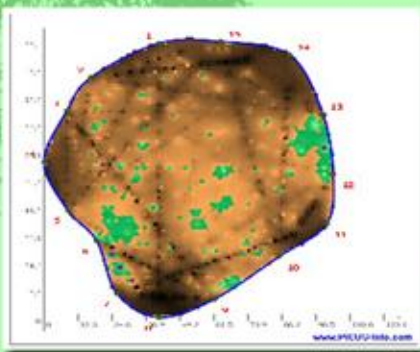

Ceník

obvod kmene	úroveň měření	cena
do 240cm	1x	3000,-Kč
	2x	3600,-Kč
	3x	4200,-Kč
od 241 do 480cm	1x	4000,-Kč
	2x	5200,-Kč
	3x	6400,-Kč
od 481cm	1x	5000,-Kč
	2x	6800,-Kč
	3x	8600,-Kč

Při měření kmene ve výšce nad 2m se cena navýší o práci plošiny, při rozsáhlejší zakázce je možno započítat množstevní slevu, ceny jsou uvedeny bez DPH.

Posouzení zdravotního
stavu
dřeviny tomografem

Co je stromový tomograf?

- máte hodnotné staré stromy?
- nacházejí se dřeviny
 - v obytné zástavbě?
 - vedle dětského hřiště?
 - poblíž frekventované silnice?
 - ve veřejných parcích?
- chcete prověřit jejich zdravotní stav?

Přístroj, který bez poškození dřeviny dokáže zobrazit zdravotní stav kmene.

1. metoda:

-pracuje na principu šíření zvuku dřevem.

2. metoda:

-pracuje na základě vodivosti dřeva.

Přesnějšího výsledku dosáhneme kombinací obou metod a měřením ve více úrovních kmene.

měření versus skutečnost